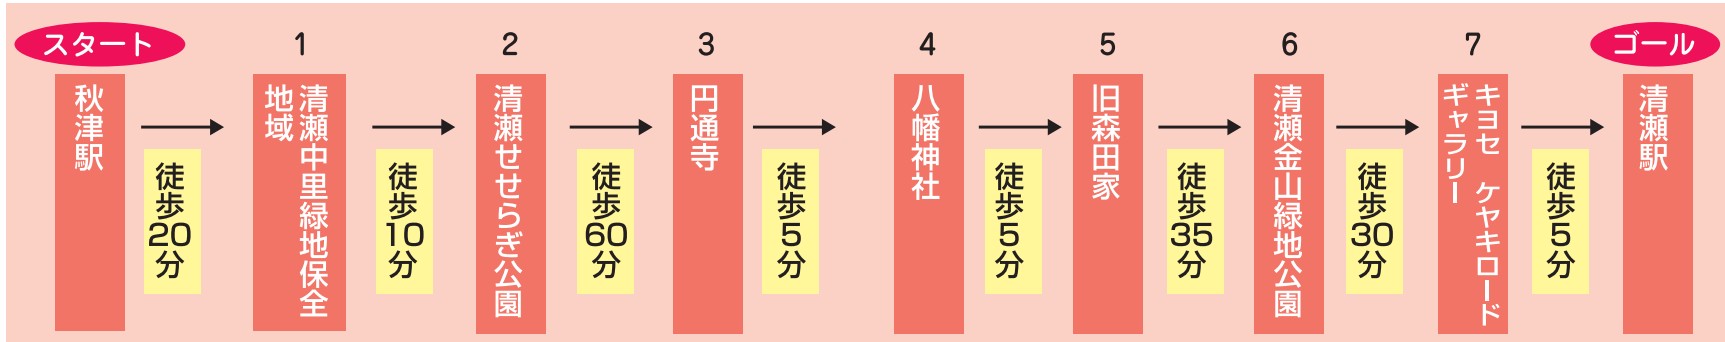

# 3 ケヤキロード柳瀬川回廊コース (清瀬市)

(距離：約9km 歩行時間：約2時間50分)

清瀬金山緑地公園

旧森田家

清瀬中里緑地保全地域

キヨセ ケヤキロードギャラリー