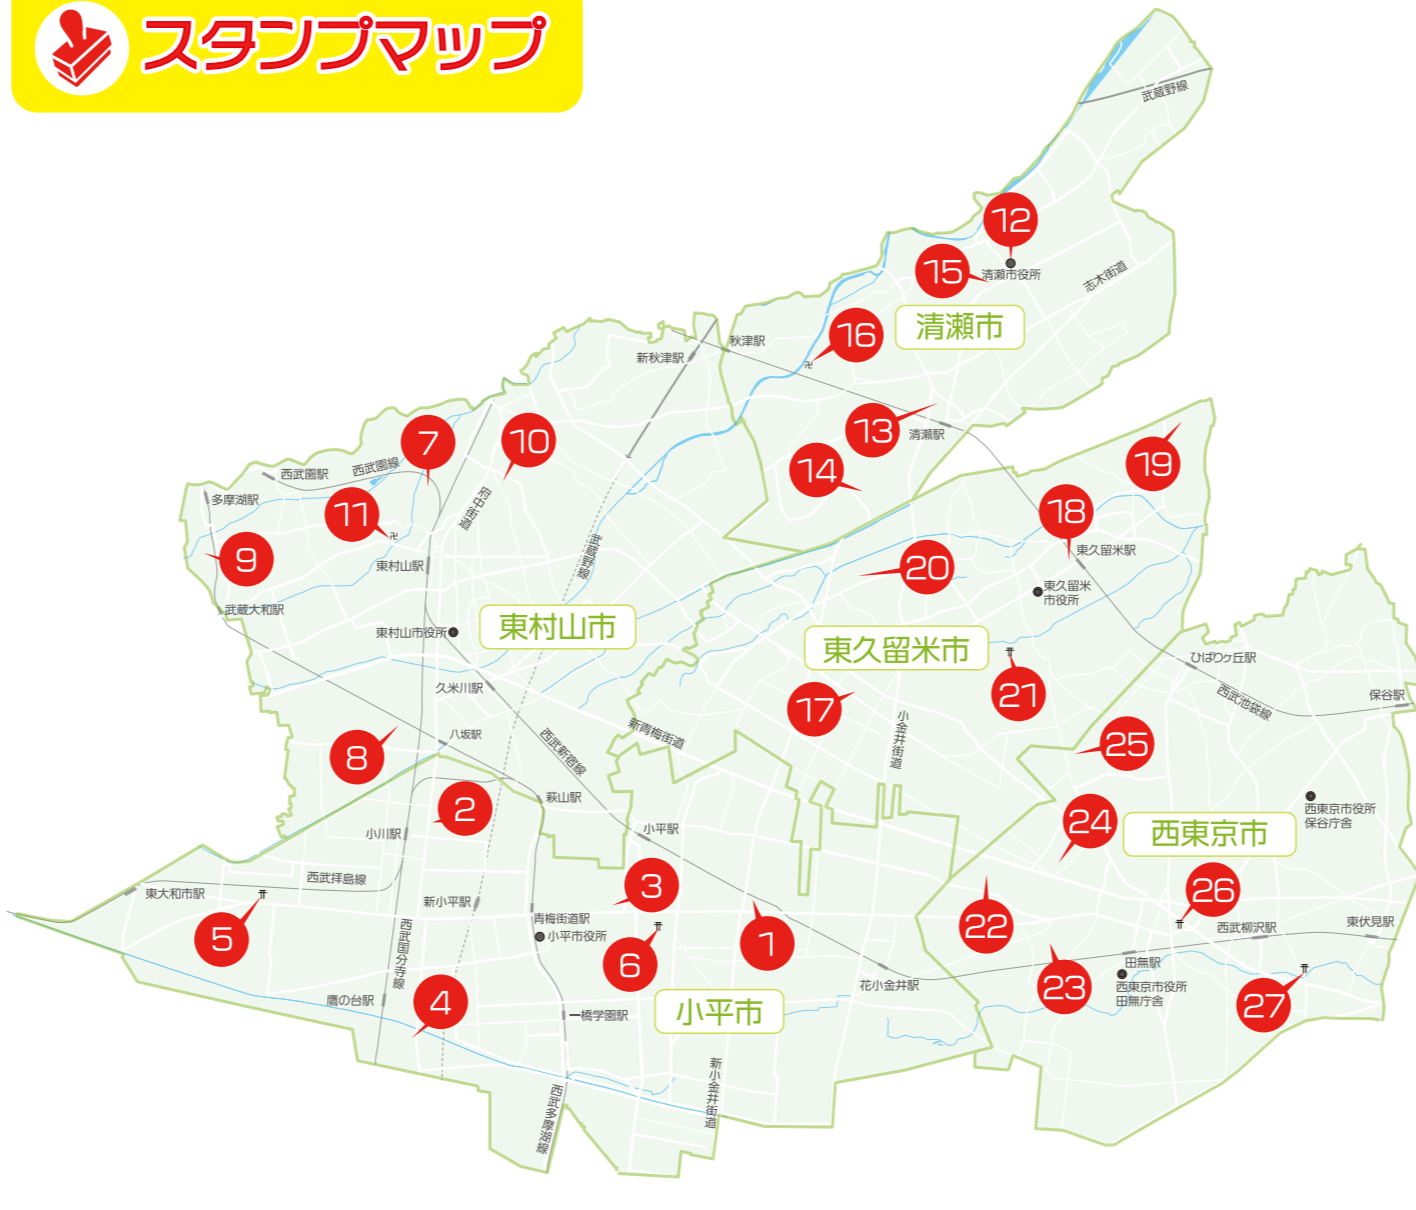

iPhoneの方はこちら

Androidの方はこちら

等身大パネル設置場所

人気声優のオリジナルボイスを聴きに行こう!

※オリジナルボイスは、各等身大パネルに設置のQRコードを自身のスマートフォンで読み取ることで聴くことができます。

※パネルは等身大サイズのキャラクターで設置されています。

<p>名前 古村 花</p> <p>場所 小平ふるさと村</p> <p>声優 中原 麻衣 さん</p> <p>【代表作】 ひばり幼稚園 おどろおどろおどろ CLANNAD シスター・プリンセス ヴァイオレット・エヴァーガーデン</p>	<p>名前 不動 尊</p> <p>場所 野口不動尊 大善院</p> <p>声優 沢城 千春 さん</p> <p>【代表作】 A2 おどろおどろおどろ アズールレーン Tower of God Goblin -カメカメ- (原案)</p>	<p>名前 薬師寺 透</p> <p>場所 圓福寺</p> <p>声優 市川 太一 さん</p> <p>【代表作】 結城のしんじ おどろおどろおどろ アズールレーン Tower of God Goblin -カメカメ- (原案)</p>	<p>名前 新鮮 菜摘</p> <p>場所 JA東京みらい東久留米新館</p> <p>声優 阿部 里果 さん</p> <p>【代表作】 アナルカズ おどろおどろおどろ アズールレーン Tower of God Goblin -カメカメ- (原案)</p>	<p>名前 樫太 とりよう</p> <p>場所 西東京市郷土資料室</p> <p>声優 橋龍丸 達矢 さん</p> <p>【代表作】 THE GOD OF HIGH SCHOOL コナン アズールレーン おどろおどろおどろ アズールレーン Tower of God Goblin -カメカメ- (原案)</p>
---	---	--	---	---

スタンプマップ

TAMA☆ろくと以外のエリアも巡礼してみよう!

<p>28.熊野神社</p> <p>和歌山県は熊野本宮の分社。御祭神は須佐之男命、伊弉那岐命、伊弉那美命、外十一柱。立川市高松町1-17-21 受付時間：9:00～17:00 駐車場15台 アクセス：JR中央線立川駅北口から徒歩15分</p> <p>カパコ</p>	<p>29.谷保天満宮</p> <p>学問の神、菅原道真公が御祭神。東日本最古の天満宮で関東三天神の一つ。交通安全祈願発祥の地と称される。国立市谷保5209 受付時間：9:30～16:30 駐車場35台 アクセス：JR南武線谷保駅から徒歩3分/JR中央線国立駅からバス10分</p> <p>タクリー号</p>	<p>30.大國魂神社</p> <p>大國魂大神【おおくにたまのおおかみ】を武蔵国の守り神としてお祀りした武蔵国の総社。府中市宮町3-1 受付時間：9:00～17:00 駐車場180台/30分200円 アクセス：京王線府中駅南口から徒歩5分/JR南武線・武蔵野線府中本町駅から徒歩5分</p> <p>国府 灯助</p>
---	---	--

ミッション③の達成景品
オリジナルエコバッグ

景品引換について

- ★景品引換日は2021年12月12日(日)までとなります。
- ★景品は下記の5店舗のいずれかで引き換えてできます。
- ★景品は数に限りがあります。
- ★引き換え店舗によって景品が品切れになる場合があります。

さらに!抽選で豪華景品がもらえる!

★5種類以上のスタンプを集めたら豪華景品が抽選でもらえる応募QRコードをGET!

<p>各市の特産品(各3名様)</p> <p>【小平市特産品】(3名様) 【東村山市特産品】(3名様) 【清瀬市特産品】(3名様) 【東久留米市特産品】(3名様) 【西東京市特産品】(3名様)</p> <p>北多摩農産物詰合せ(3名様)</p>	<p>施設優待券&豪華景品</p> <p>多摩六都科学館 ペア入館券(3名様)</p> <p>ス(リア)ムジヤパン パア入浴券(3名様)</p> <p>豊島屋酒造 金箱(3名様)</p> <p>J:COM ざくざく収納ボックス(3名様)</p>	<p>コンプリート賞</p> <p>「全30種類のスタンプ」を集めよう。</p> <p>全30種類のスタンプを集めたら景品引換店舗へ行き、スタンプに自慢してみよう!すると、特別応募はかきまももらえるよ。</p> <p>東京都あきる野市の「松村精肉店」のブラジル牛「秋川牛」を抽選で5名様プレゼント!</p>
--	--	---