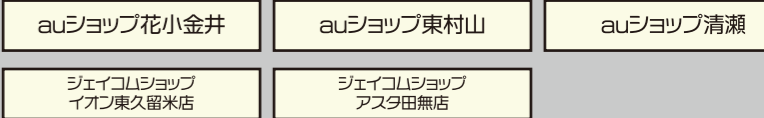

さらに!抽選で豪華景品がもらえる!

★5種類以上のスタンプを集めたら豪華景品が抽選でもらえる応募QRコードをGET!

各市の特産品(各3名様) 【小平市特産品】(3名様) 【東村山市特産品】(3名様) 【清瀬市特産品】(3名様) 【東久留米市特産品】(3名様) 【西東京市特産品】(3名様) 北多摩農産物詰合せ(3名様)	施設優待券&豪華景品 多摩六都科学館 ペア入館券(3名様) ス(リア)ムジヤパン パア入浴券(3名様) 豊島屋酒造 金箱(3名様) J:COM ざくざく収納ボックス(3名様)	コンプリート賞 「全30種類のスタンプ」を集めよう。 全30種類のスタンプを集めたら景品引換店舗へ行き、スタンプに自慢してみよう!すると、特別応募はかきまももらえるよ。 東京都あきる野市の「松村精肉店」のブラジル牛「秋川牛」を抽選で5名様プレゼント!

Twitterでハッシュタグ「#多摩ろくと巡礼物語」をつけて、キャラクターやスタンプラリーの感想を投稿してね。投稿者の中から抽選で50名様に「オリジナル御朱印帳」をプレゼント!

オリジナルの御朱印紙ができました!! イベント期間中、御朱印巡りもお楽しみください。

【御朱印巡り対象神社】
小平神明宮・小平熊野宮・野口不動尊 大善院・圓福寺
南沢氷川神社・東伏見稲荷神社・田無神社・熊野神社

オリジナル御朱印紙