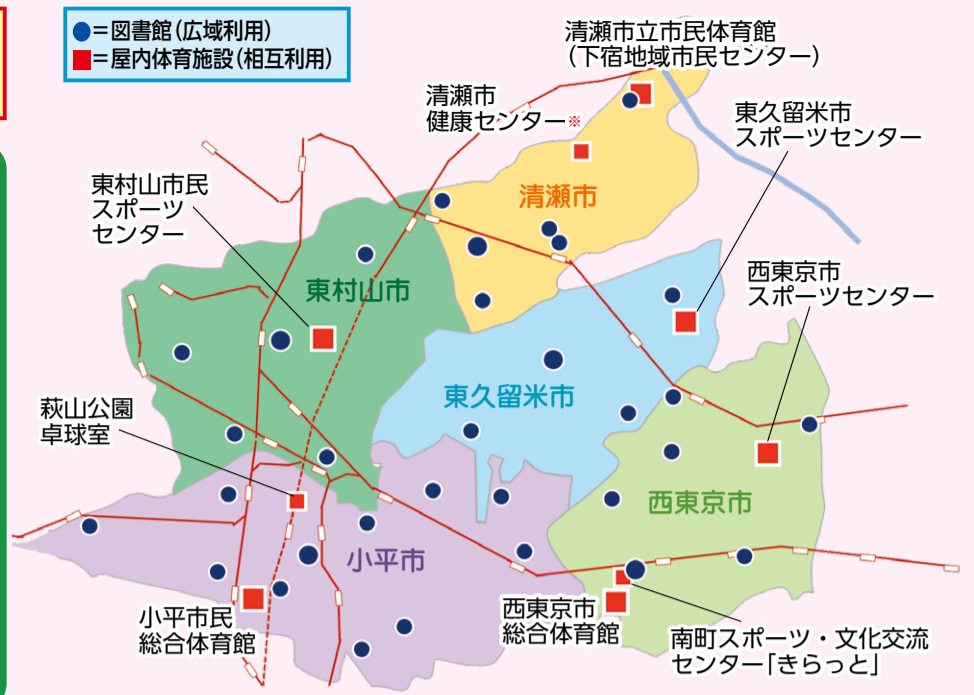

! 新型コロナウイルス感染症拡大防止のため、施設の閉館やサービスの休止となる場合があります。また、施設を利用される場合は、感染症対策にご協力ください。

多摩六都図書館ガイド

多摩六都では、1991年(平成3年)から市立図書館の広域利用を行っています。

小平市・東村山市・清瀬市・東久留米市・西東京市にお住まいの方は、5市すべての図書館で、本や雑誌などを借りることができます。

借りるには

- 5市の図書館で使える「多摩六都・共通利用カード」を発行しています。図書館に住所・氏名・生年月日を確認できるものをお持ちになって、登録してください。
- 貸出冊数などのサービス内容は、各市で異なります。利用する図書館にお問い合わせください。

スポーツ施設の相互利用

多摩六都では、2006年(平成18年)から屋内体育施設の個人開放に限り、相互利用を行っています。小平市・東村山市・清瀬市・東久留米市・西東京市に在住・在勤・在学の方は、市民と同じように利用できます。

- 相互利用を行っている屋内体育施設は、右の地図の9施設です。
- 利用方法・料金などは、各市・各施設で異なります。各施設にご確認ください。

種目	施設
トレーニング	小平市民総合体育館、東村山市民スポーツセンター、清瀬市健康センター※、東久留米市スポーツセンター、西東京市スポーツセンター、西東京市総合体育館
ランニング	東村山市民スポーツセンター、西東京市スポーツセンター
水泳	小平市民総合体育館、東村山市民スポーツセンター、東久留米市スポーツセンター、西東京市スポーツセンター
卓球	小平市民総合体育館、秋山公園卓球室、東村山市民スポーツセンター、東久留米市スポーツセンター、西東京市総合体育館 曜日限定：西東京市スポーツセンター、南町スポーツ・文化交流センター「きらっと」 月1日：清瀬市立市民体育館
バドミントン	小平市民総合体育館、東村山市民スポーツセンター、西東京市総合体育館 曜日限定：東久留米市スポーツセンター、西東京市スポーツセンター、南町スポーツ・文化交流センター「きらっと」 月1日：清瀬市民体育館
バスケットボール	小平市民総合体育館 曜日限定：東久留米市スポーツセンター、西東京市スポーツセンター、西東京市総合体育館、南町スポーツ・文化交流センター「きらっと」
弓道	小平市民総合体育館、東村山市民スポーツセンター、東久留米市スポーツセンター
その他(曜日・時間限定)	
ボッチャ	東村山市民スポーツセンター
ビーチボール	東村山市民スポーツセンター
パレーボール	西東京市スポーツセンター
ソフトパレーボール	南町スポーツ・文化交流センター「きらっと」

個人開放の曜日や時間は、ホームページ等でご確認ください。
※清瀬市健康センターは、令和5年5月上旬まで改修工事のため休館

施設へのリンクはこちらから▶
たまるくナビ
スポーツ施設

宿泊施設の相互利用

多摩六都では、管外宿泊施設の相互利用を行っています。雄大な自然を満喫し、思い出のひとときを過ごしてみたいですか。利用にあたっては、各市のホームページ等をご確認ください。

東村山市白州山の家(山梨県北杜市)
清瀬市立科山荘(長野県北佐久郡立科町)

多摩北部都市広域行政圏協議会ホームページ「たまるくナビ」のお知らせ!

当協議会のホームページで、圏域の名所や特産品などを紹介しています。ぜひご覧ください!

「たまるくナビ」
「tama6」で検索!

<http://www.tama6.jp/>