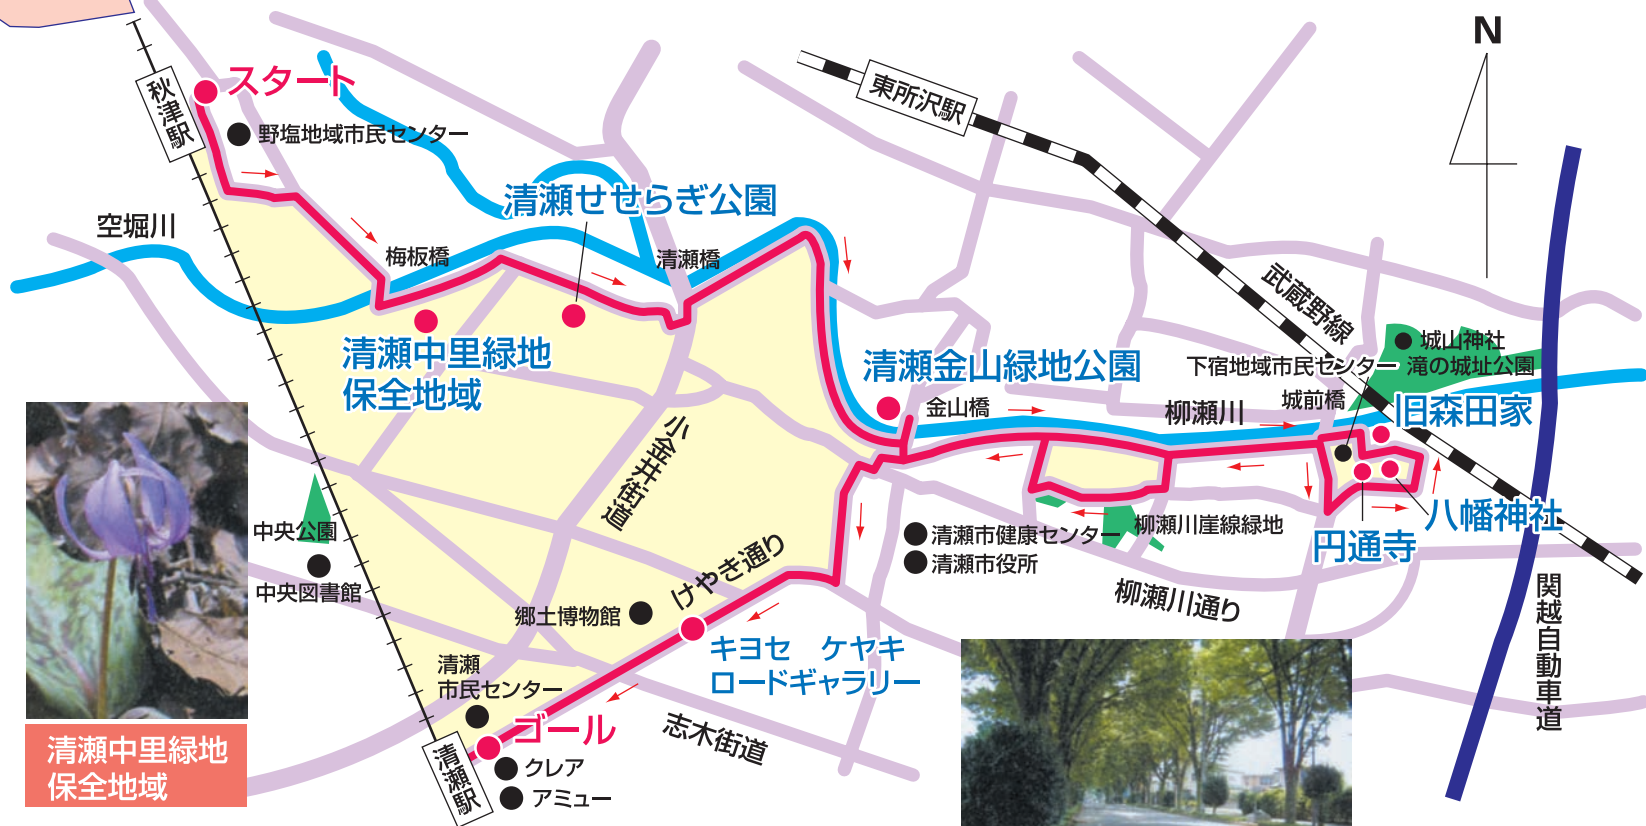

3 ケヤキロード柳瀬川回廊コース (清瀬市)

(距離：約9km 歩行時間：約2時間50分)

清瀬金山緑地公園

旧森田家

清瀬中里緑地保全地域

キヨセ ケヤキロードギャラリー