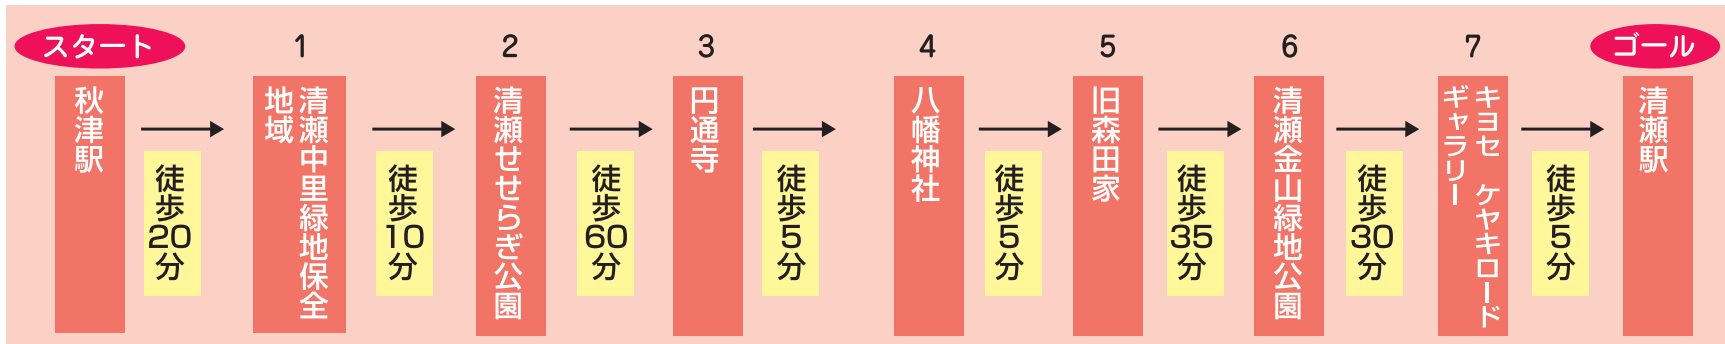

3 ケヤキロード柳瀬川回廊コース (清瀬市)

(距離：約9km 歩行時間：約2時間50分)

清瀬金山緑地公園

旧森田家

清瀬中里緑地保全地域

キヨセ ケヤキロードギャラリー