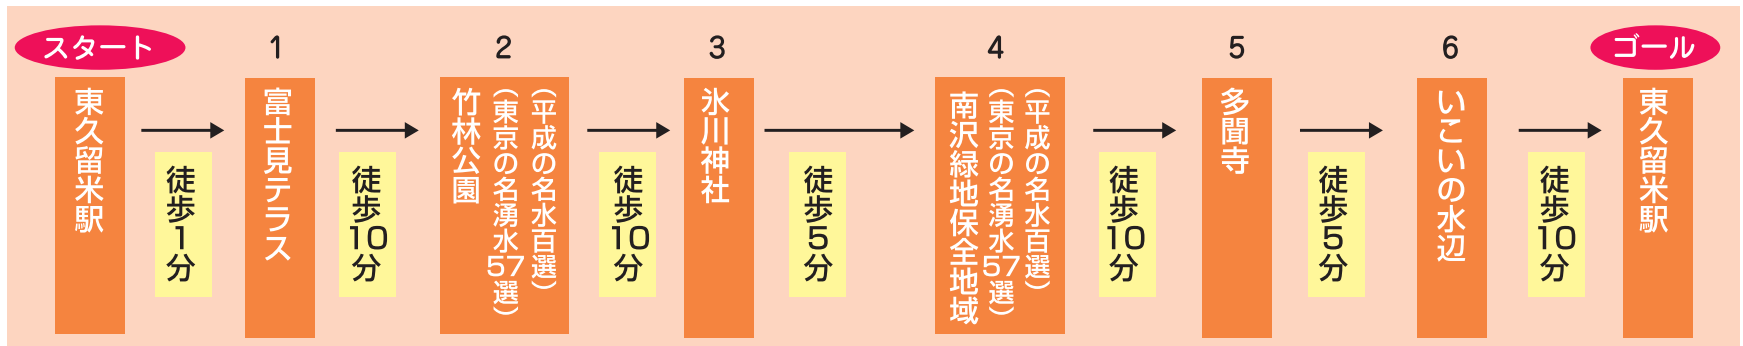

4 落合川の湧水コース (東久留米市)

(距離：約3.5km 歩行時間：約50分)

東久留米市

イトーヨーカドー

東久留米市役所

富士見テラス

スタート
ゴール

N

落合川

美鳥橋

いこいの水辺

老松橋

いこいの水辺

多間寺

竹林公園

多間寺