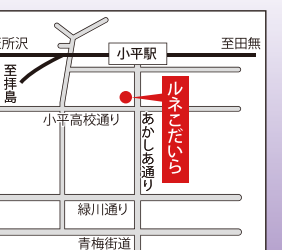

平成29年 1月7日(土)～9日(月祝)

1 水と緑ウォッチングウォーク

圏域5市の皆さんの貴重な財産である、水と緑の豊かな自然を、ウォッチングウォークという形で体験するものです。自然をいづくしむ心を育み、緑地や水辺環境の再発見をしてみませんか。※全長約7.2km

- 日時：平成28年10月1日(土) 午前9時～正午(予定) ※雨天決行(台風の接近等災害の恐れがある場合は中止とします。)
- コース：西武池袋線清瀬駅北口(集合)→けやき通り→台田の杜→清瀬金山緑地公園→清瀬中里緑地保全地域→西武池袋線秋津駅南口(解散)
- 定員：100名
- 持参するもの：飲み物・雨具など
- 応募方法：往復はがきの場合、参加希望者全員の住所・氏名・年齢・電話番号を明記し、9月20日(火)(必着)までに問合せ先へ送付してください。電子申請でも応募できます。(定員を超えた場合は抽選になります。)*9月23日付で結果及び詳細を通知します。電子申請は右下のQRコードよりお手続きください。
- 参加費：無料
- 問合せ：清瀬市都市整備部水と緑の環境課緑と公園係 TEL 042-497-2098(直通) FAX 042-492-2415

平成28年 10月1日(土)

2 多摩北部5市美術家展

圏域5市を代表する著名な美術家による展覧会です。各方面で活躍されている美術家の作品(絵画)を、ぜひご覧ください。

- 会場：東村山市立中央公民館 展示室
- 日時：平成28年11月15日(火)～11月20日(日) 午前10時～午後6時 ※最終日のみ午後5時まで
- 入場料：無料
- 問合せ：東村山市立中央公民館 TEL 042-395-7511
- 交通：西武新宿線東村山駅東口より徒歩2分

平成28年 11月15日(火)～20日(日)

3 2016こだいら合唱団 小平市民オーケストラ演奏会

小平市民オーケストラと、圏域5市で応募し結成された2016こだいら合唱団による公演を行います。オーケストラと合唱団の美しいハーモニーをお楽しみください。

- 会場：ルネこだいら 大ホール
- 日時：平成28年12月18日(日) 開場 午後2時30分 開演 午後3時【予定】
- 公演内容：ベートーヴェン：歌劇「フィデリオ」序曲 プラームス：悲劇的序曲 モーツァルト：レクイエム
- 出演者：①指揮：佐藤宏亮 ②管弦楽：小平市民オーケストラ ③合唱：2016こだいら合唱団 ④独唱：大隅智佳子(ソプラノ)、山下牧子(メソソプラノ)、鈴木准(テノール)、久保和範(バス)
- 前売り：発売開始 10月2日(日)【予定】 午前9時～ チケットのお求めは、ルネこだいらチケットカウンターへ TEL 042-346-9000
- 入場料：全席自由 1,700円(税込)【予定】
- 問合せ：(公財)小平市文化振興財団 TEL 042-345-5111
- 交通：西武新宿線小平駅南口より徒歩3分
- ※やむを得ない事情により、曲目等に変更のある場合がありますので、あらかじめご了承ください。

平成28年 12月18日(日)

4 多摩六都リレーマラソン2016

健康の増進や世代を越えた市民の交流、更には2020年東京オリンピック・パラリンピック開催に向けた圏域の気運醸成を図ることを目的に、リレーマラソン大会を開催します。

- 会場：都立小金井公園
- 日時：平成28年12月23日(金・祝) 午前8時30分スタート 雨天決行(積雪の場合は中止)
- コース：都立小金井公園内園路を周回し、計42.195km
- 申込期間：平成28年9月1日(木)～9月30日(金)
- 参加資格：(1)小学生以上で健康な方 (2)約2kmを完走できる方 (3)東村山市、小平市、清瀬市、東久留米市、西東京市に在住、在勤または在学する方で構成された、1チーム4～10人のチーム(複数市混合チーム可)
- 競技内容：42.195kmによるリレーマラソン ※制限時間 4時間
- 参加費：1チーム 5,000円 ●募集チーム数：100チーム
- 申込方法：各市HP及び広報誌にてご確認ください。申込に関する問い合わせは在住、在勤または在学する地域の下記受付窓口まで。
- ◆西東京市体育協会 TEL:042-425-7055
- ◆小平市体育協会 TEL:042-349-1350
- ◆東久留米市体育協会 TEL:042-470-2722
- ◆東村山市市民スポーツ課 TEL:042-393-9222
- ◆清瀬市生涯学習スポーツ課 TEL:042-495-7001