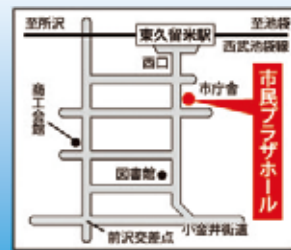

- 会場：ルネこだいら 大ホール ※当日の混雑状況により、入場制限を行う場合があります。
- 日時：平成29年2月5日(日) 開場 午後1時(予定) 開演 午後1時30分(予定)
- 公演内容：高校生による「ヒップホップ」「ブレイクダンス」など
- 出演者：圏域5市(小平市、東村山市、清瀬市、東久留米市、西東京市)の高校生
- 問合せ：小平市教育委員会教育部地域学習支援課 TEL 042-346-9834
- 交通：西武新宿線小平駅南口より徒歩3分

平成29年 2月5日(日)

6 ぴゅああーと展

圏域に在住・在勤・在学の障がいのある皆さんに応募いただいた作品(絵画・工作・陶器など)の中から、専門家によって選考された作品を展示します。初日のオープニングセレモニーでは、制作者の紹介とミニコンサートを予定しています。皆さんのご来場をお待ちしております。

- 会場：市民プラザホール・屋内ひろば(東久留米市役所1階)
- 日時：平成29年1月18日(水)～1月20日(金) 18日(水)午後4時～6時(オープニングセレモニーを午後5時から予定しております。) 19日(木)、20日(金)午前10時～午後5時
- 入場料：無料
- 問合せ：東久留米市企画経営企画調整課 TEL 042-470-7702
- 交通：西武池袋線東久留米駅西口より徒歩5分