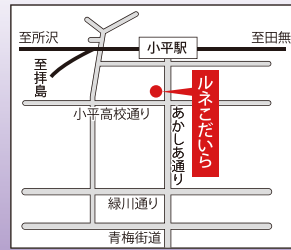

- 会場：東村山市立富士見公民館
- 日時：平成29年2月19日(日) 開演 午前10時(予定)
- 入場料：無料
- 問合せ：東村山市教育委員会社会教育課 TEL 042-393-5111(内線3515)
- 交通：西武多摩湖線八坂駅より徒歩10分

平成29年 2月19日(日)

7 多摩六都ヤング・ダンスフェスティバル

圏域5市の高校生によるダンスフェスティバルを開催します。高校生が迫力あるダンスを披露しますので、ぜひともご来場いただき皆さんの温かい応援をお願いします。

- 会場：ルネこだいら 大ホール ※当日の混雑状況により、入場制限を行う場合があります。
- 日時：平成29年2月5日(日) 開場 午後1時(予定) 開演 午後1時30分(予定)
- 公演内容：高校生による「ヒップホップ」「ブレイクダンス」など
- 出演者：圏域5市(小平市、東村山市、清瀬市、東久留米市、西東京市)の高校生
- 問合せ：小平市教育委員会教育部地域学習支援課 TEL 042-346-9834
- 交通：西武新宿線小平駅南口より徒歩3分