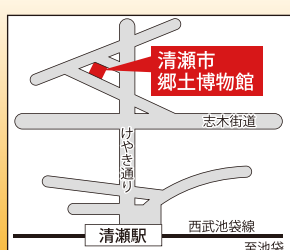

- 会場：ルネこだいら 大ホール ※当日の混雑状況により、入場制限を行う場合があります。
- 日時：平成29年2月5日(日) 開場 午後1時(予定) 開演 午後1時30分(予定)
- 公演内容：高校生による「ヒップホップ」「ブレイクダンス」など
- 出演者：圏域5市(小平市、東村山市、清瀬市、東久留米市、西東京市)の高校生
- 問合せ：小平市教育委員会教育部地域学習支援課 TEL 042-346-9834
- 交通：西武新宿線小平駅南口より徒歩3分

平成29年 2月5日(日)

6 ぴゅああーと展

圏域に在住・在勤・在学の障がいのある皆さんに応募いただいた作品(絵画・工作・陶器など)の中から、専門家によって選考された作品を展示します。初日のオープニングセレモニーでは、制作者の紹介とミニコンサートを予定しています。皆さんのご来場をお待ちしております。

- 会場：市民プラザホール・屋内ひろば(東久留米市役所1階)
- 日時：平成29年1月18日(水)～1月20日(金) 18日(水)午後4時～6時(オープニングセレモニーを午後5時から予定しております。) 19日(木)、20日(金)午前10時～午後5時
- 入場料：無料
- 問合せ：東久留米市企画経営企画調整課 TEL 042-470-7702
- 交通：西武池袋線東久留米駅西口より徒歩5分

平成29年 1月18日(水)～20日(金)

5 多摩六都高校生写真展

圏域の高等学校の写真部を中心とした写真展です。第11回目の開催となります。若い感性を活かし、写真を通して伝えたいことを表現しています。各校との交流や皆さんに作品を鑑賞してもらうことで、技術の向上や相互理解を深めていきたいと思います。各校創意工夫した展示となっております。皆さんのご来場を心よりお待ちしております。

- 会場：清瀬市郷土博物館・2階ギャラリー
- 日時：平成29年1月7日(土)～1月9日(月・祝) 開場 午前9時～午後5時(予定) ※最終日のみ午後2時まで
- 入場料：無料
- 問合せ：清瀬市教育委員会教育部生涯学習スポーツ課 TEL 042-495-7001
- 交通：西武池袋線清瀬駅北口より徒歩約10分または北口バス乗り場1番より乗車、「郷土博物館入口」下車徒歩約1分。

平成29年 1月7日(土)～9日(月祝)

1 水と緑ウォッチングウォーク

圏域5市の皆さんの貴重な財産である、水と緑の豊かな自然を、ウォッチングウォークという形で体験するものです。自然をいづくしむ心を育み、緑地や水辺環境の再発見をしてみませんか。※全長約7.2km

- 日時：平成28年10月1日(土) 午前9時～正午(予定) ※雨天決行(台風の接近等災害の恐れがある場合は中止とします。)
- コース：西武池袋線清瀬駅北口(集合)→けやき通り→台田の杜→清瀬金山緑地公園→清瀬中里緑地保全地域→西武池袋線秋津駅南口(解散)
- 定員：100名
- 持参するもの：飲み物・雨具など
- 応募方法：往復はがきの場合、参加希望者全員の住所・氏名・年齢・電話番号を明記し、9月20日(火)(必着)までに問合せ先へ送付してください。電子申請でも応募できます。(定員を超えた場合は抽選になります。)*9月23日付で結果及び詳細を通知します。電子申請は右下のQRコードよりお手続きください。
- 参加費：無料
- 問合せ：清瀬市都市整備部水と緑の環境課緑と公園係 TEL 042-497-2098(直通) FAX 042-492-2415